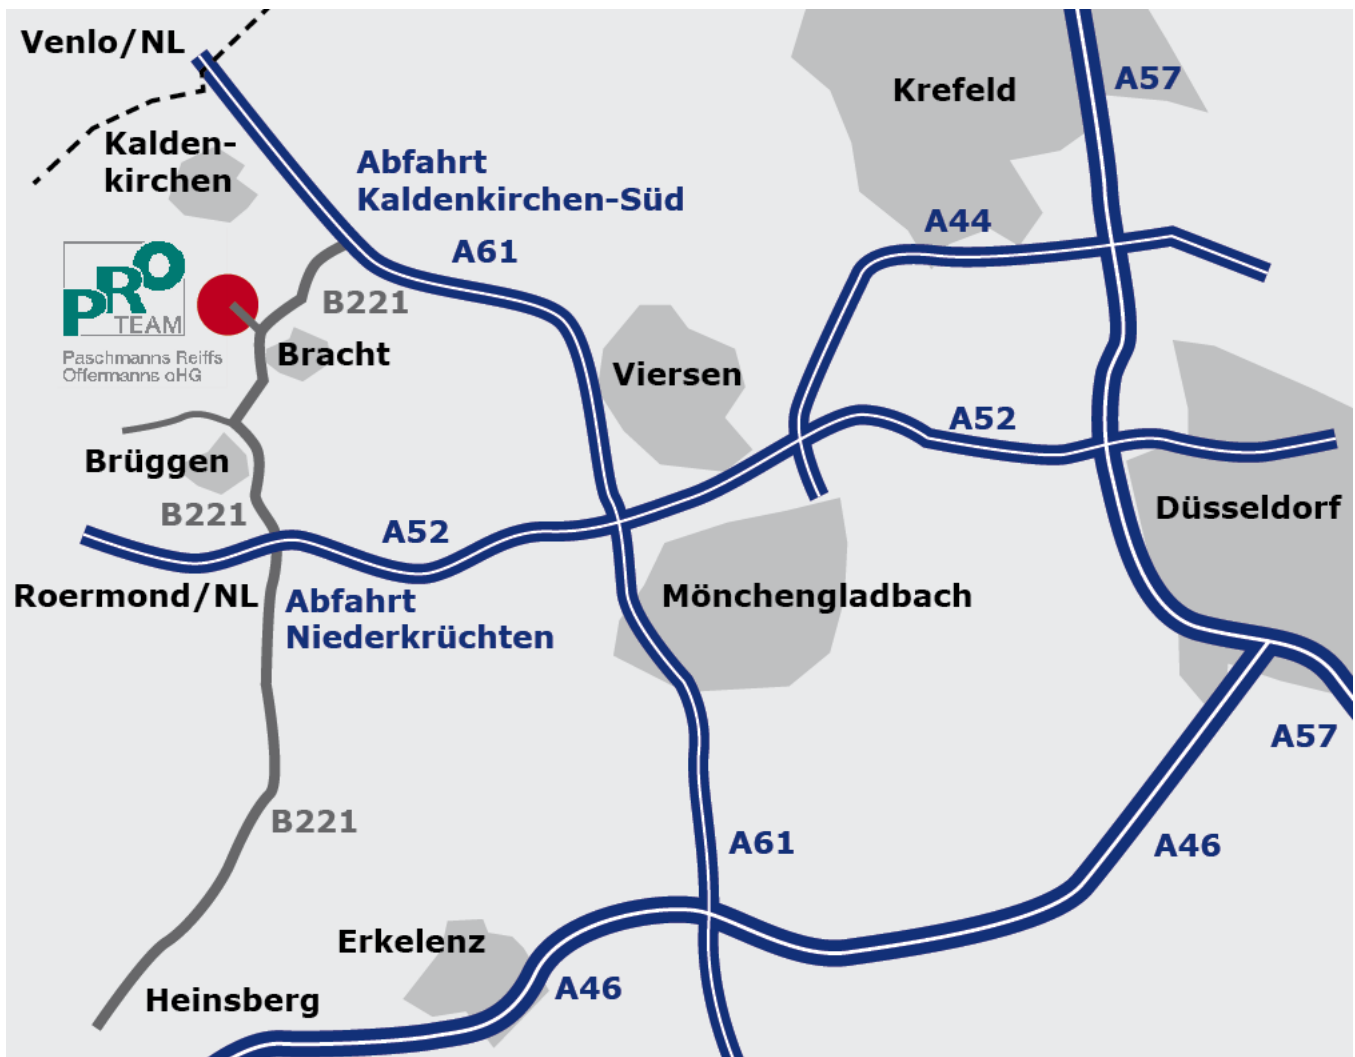

## Ihr Weg zu uns:

### Sie erreichen uns über:

- Autobahn A61
- Abfahrt Kaldenkirchen-Süd (B221)
- folgen Sie der B221 Richtung Brüggen
- an der 2. Ampel biegen Sie rechts ab
- nach 400 m finden Sie uns auf der linken Seite

### ODER:

- Autobahn A52
- Abfahrt Niederkrüchten
- folgen Sie der B221 Richtung Brüggen
- bei Brüggen rechts abbiegen und der B221 Richtung Kaldenkirchen folgen
- an der 2. Ampel biegen Sie links ab
- nach 400 m finden Sie uns auf der linken Seite